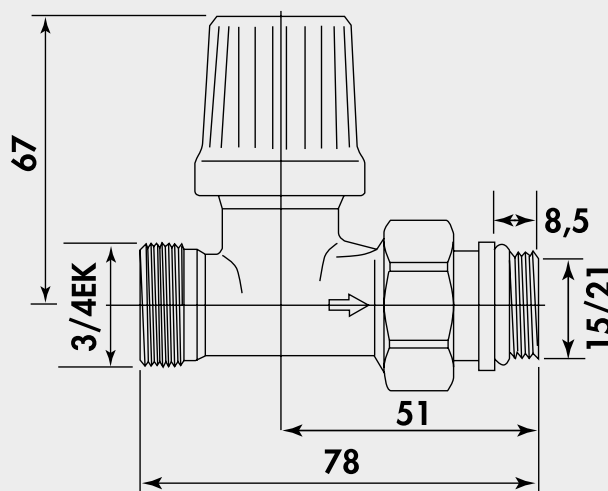

## CORPS DE ROBINET DROIT THERMOSTATISABLE 3/4EK

### Corps de robinet droit à volant manuel thermostatisable femelle 3/4ek - SOMATHERM

**DESCRIPTION** Robinet thermostatisable droit 3/4 ek équipé d'un volant manuel pour un réglage individuel de la température ambiante.

**CARACTÉRISTIQUES**  
 Robinet thermostatisable droit 3/4 ek  
 Volant manuel  
 Filetage M30 x 1,5  
 Silencieux grace au passage d'eau important qui évite les sifflements

**APPLICATIONS** 0

**CONDITIONS D'UTILISATION** L'étanchéité, sur le radiateur, est réalisée par un joint torique intégré

**PRESCRIPTION DE POSE** Corps droit - Raccordement : M15/21, M3/4Ek - Filetage compatible M30 x 1,5